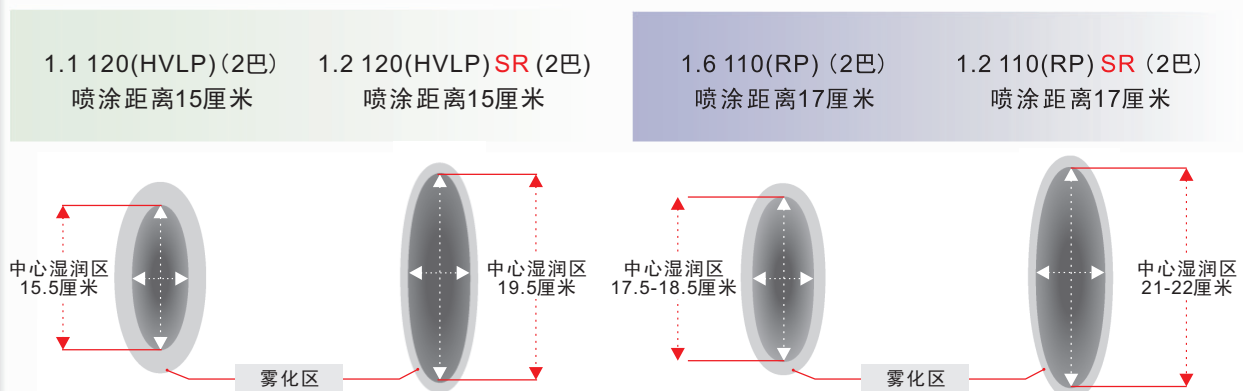

### 喷幅比较：

标准喷嘴的喷幅中心区更湿润，更紧凑。SR喷嘴套装的喷幅中心比较薄而且宽。

\* 请注意图表仅为大概的数据，可能由于涂料和粘度的不同而不同。