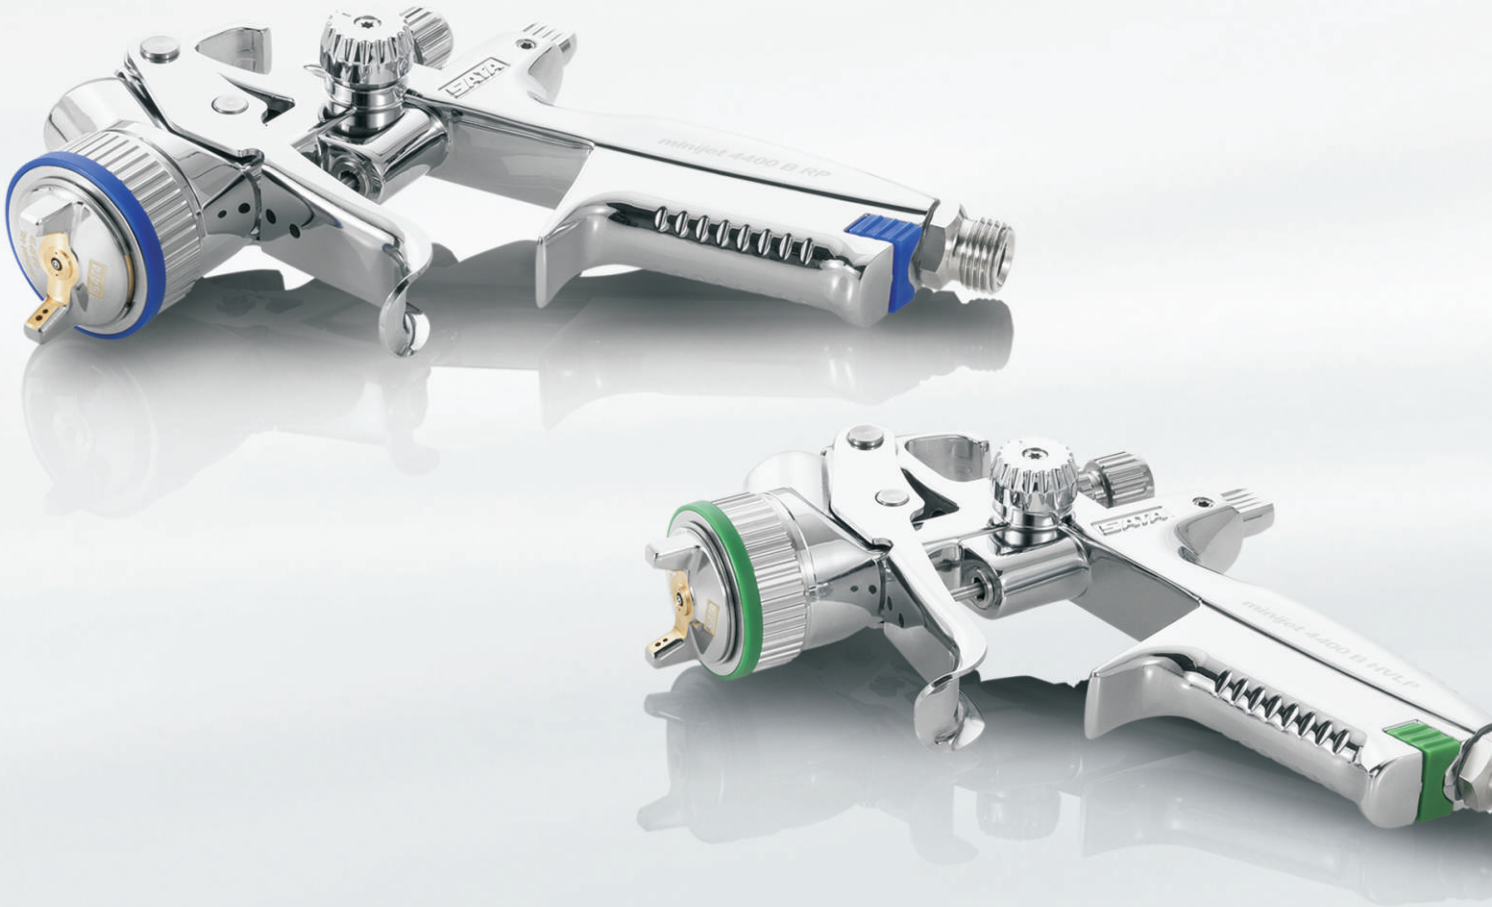

### 人体工程设计

喷枪手柄依人体工程设计，使喷枪获得平衡。所有调节部件戴着手套也可以安全进行操作。另外，喷幅调节也较SATA minijet 3000 B有了改进。喷枪坚固耐用；喷幅调节只需旋3/4圈。

### 坚固更耐用

枪体表面经镀铬处理，可抗腐蚀。坚固的风帽以黄铜制造并且镀铬；枪针和喷嘴则由强化不锈钢制造。扳机上的枪针挡板避免粉尘粘附在枪针上，从而延长枪针密封圈的使用寿命。空气阀门顶杆也经过特别加强处理。这些特点都使喷枪坚固而耐用。

### SATAminijet 4400小修补喷枪 体积娇小 – 功能强大

- 适用于小面积和难以喷到的区域；
- 120(HVLP)和110(RP)喷嘴套装；
- 特殊的SR喷嘴套装专门用于点修补 (Spot Repair)；
- 依人体工程学设计的喷枪把手。
- 易于清洁和维修；
- 大的QCC枪壶接口，可接所有容量的SATA RPS多功能免洗枪壶；
- 雾化气压和喷涂距离非常灵活；

## SATAmijet 4400 的特点：

符合VOC法规的雾化技术 - 有120(HVLP) 低气压和110(RP)优化中气压技术可选

快速装卸枪壶接头，方便更换和清洁枪壶

新型的通用数码加装调压表

颜色辨别系统，方便识别您的喷枪

适合使用RPS多功能免洗壶

质保期达三年

SATAmijet 4400小修补喷枪 - 现在所有SATA RPS多功能免洗枪壶都可以接到其大的QCC接口上 - 而无需转接头