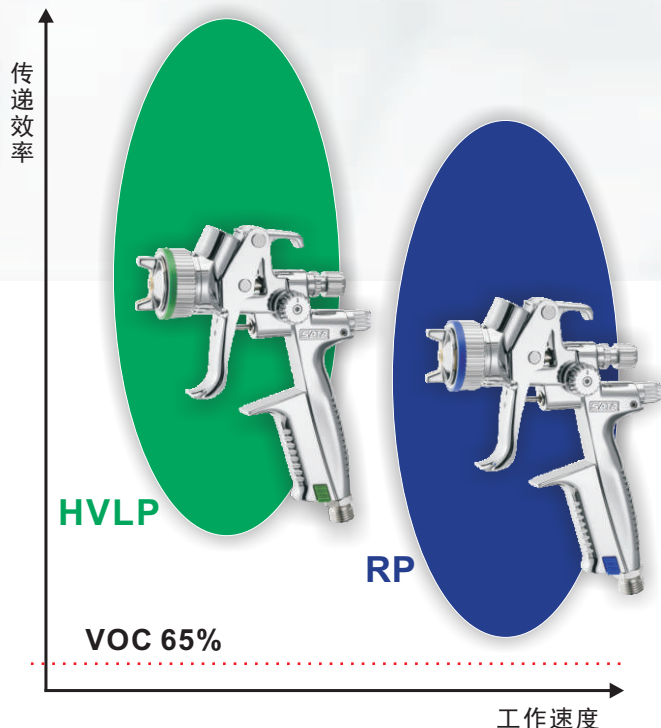

枪体经镀铬处理，抗腐蚀及易于清洁

**新**：枪身依人体工程学设计

**新**：QCC快速装卸枪壶接头可接萨塔各容量的枪壶—无需转接头—方便涂料通路的清洗

喷枪挂钩方便挂放喷枪

即便戴着手套也能轻松操作的调节旋钮

**新**：带快速螺纹的便利的涂料流量调节旋钮

高精准的气压调节旋钮，可选择使用SATA adam 2数字调压表

**新**：喷幅扇面调节旋钮， $\frac{3}{4}$ 圈便可把喷幅调节全开至全关

使喷枪个性化及方便管理  
**新**：无需工具即可更换的CCS颜色辨别系统

1 + 2 = 3  
高级质保

## 理想喷涂的两个途径：

### HVL和RP

**HVL**：SATAmijet 4400-120喷枪采用低气压雾化技术，从而达到较高的油漆传递效率。

**RP**：SATAmijet 4400-110喷枪采用优化中气压雾化技术，在节省油漆和加快喷涂速度上取得平衡。

两种雾化技术的油漆传递效率都高于VOC法律规定的65%，而且可以轻易做到像镜子般亮丽的漆膜效果。