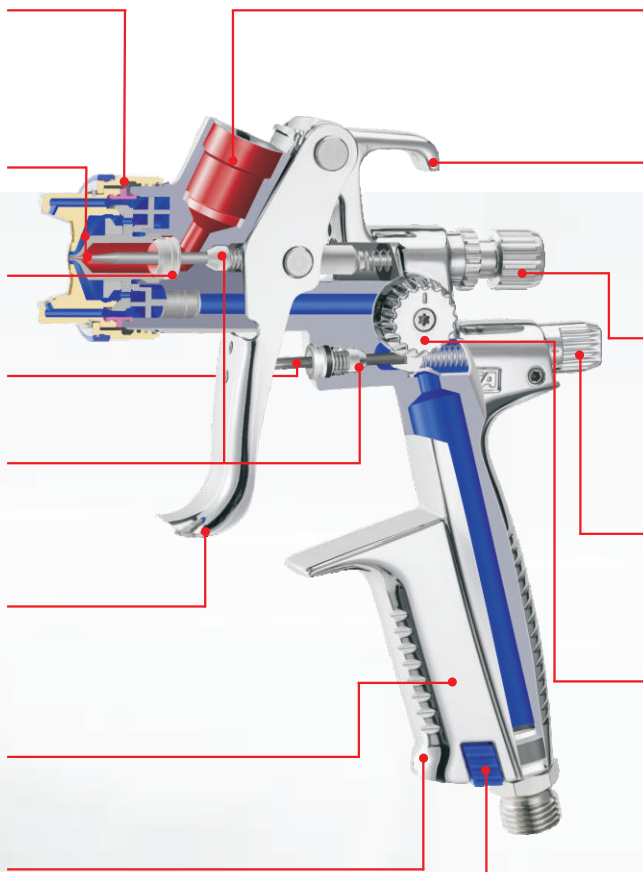

### 喷幅比较：

标准喷嘴的喷幅中心区更湿润，更紧凑。SR喷嘴套装的喷幅中心比较薄而且宽。

\* 请注意图表仅为大概的数据，可能由于涂料和粘度的不同而不同。

# SATAmijet 4400—人性化的便利设计

坚固的风帽以黄铜制造并且镀铬，  
**新**：QC快速装卸风帽螺纹（仅 $\frac{1}{4}$ 圈），方便清洗

不锈钢喷嘴、枪针

**新**：喷嘴密封圈减少清洁的时间并确保更换油漆颜色更安全

**新**：更坚固的空气阀门顶杆

低维修负荷，自动紧压的空气顶杆密封圈和枪针密封圈。  
**新**：枪针可轻易地装拆

扳机上的枪针挡板避免粉尘粘附在枪针上，从而延长枪针密封圈的使用寿命

枪体经镀铬处理，抗腐蚀及易于清洁

**新**：枪身依人体工程学设计

**新**：QCC快速装卸枪壶接头可接萨塔各容量的枪壶—无需转接头—方便涂料通路的清洗

喷枪挂钩方便挂放喷枪

即便戴着手套也能轻松操作的调节旋钮

**新**：带快速螺纹的便利的涂料流量调节旋钮

高精准的气压调节旋钮，可选择使用SATA adam 2数字调压表

**新**：喷幅扇面调节旋钮， $\frac{3}{4}$ 圈便可把喷幅调节全开至全关